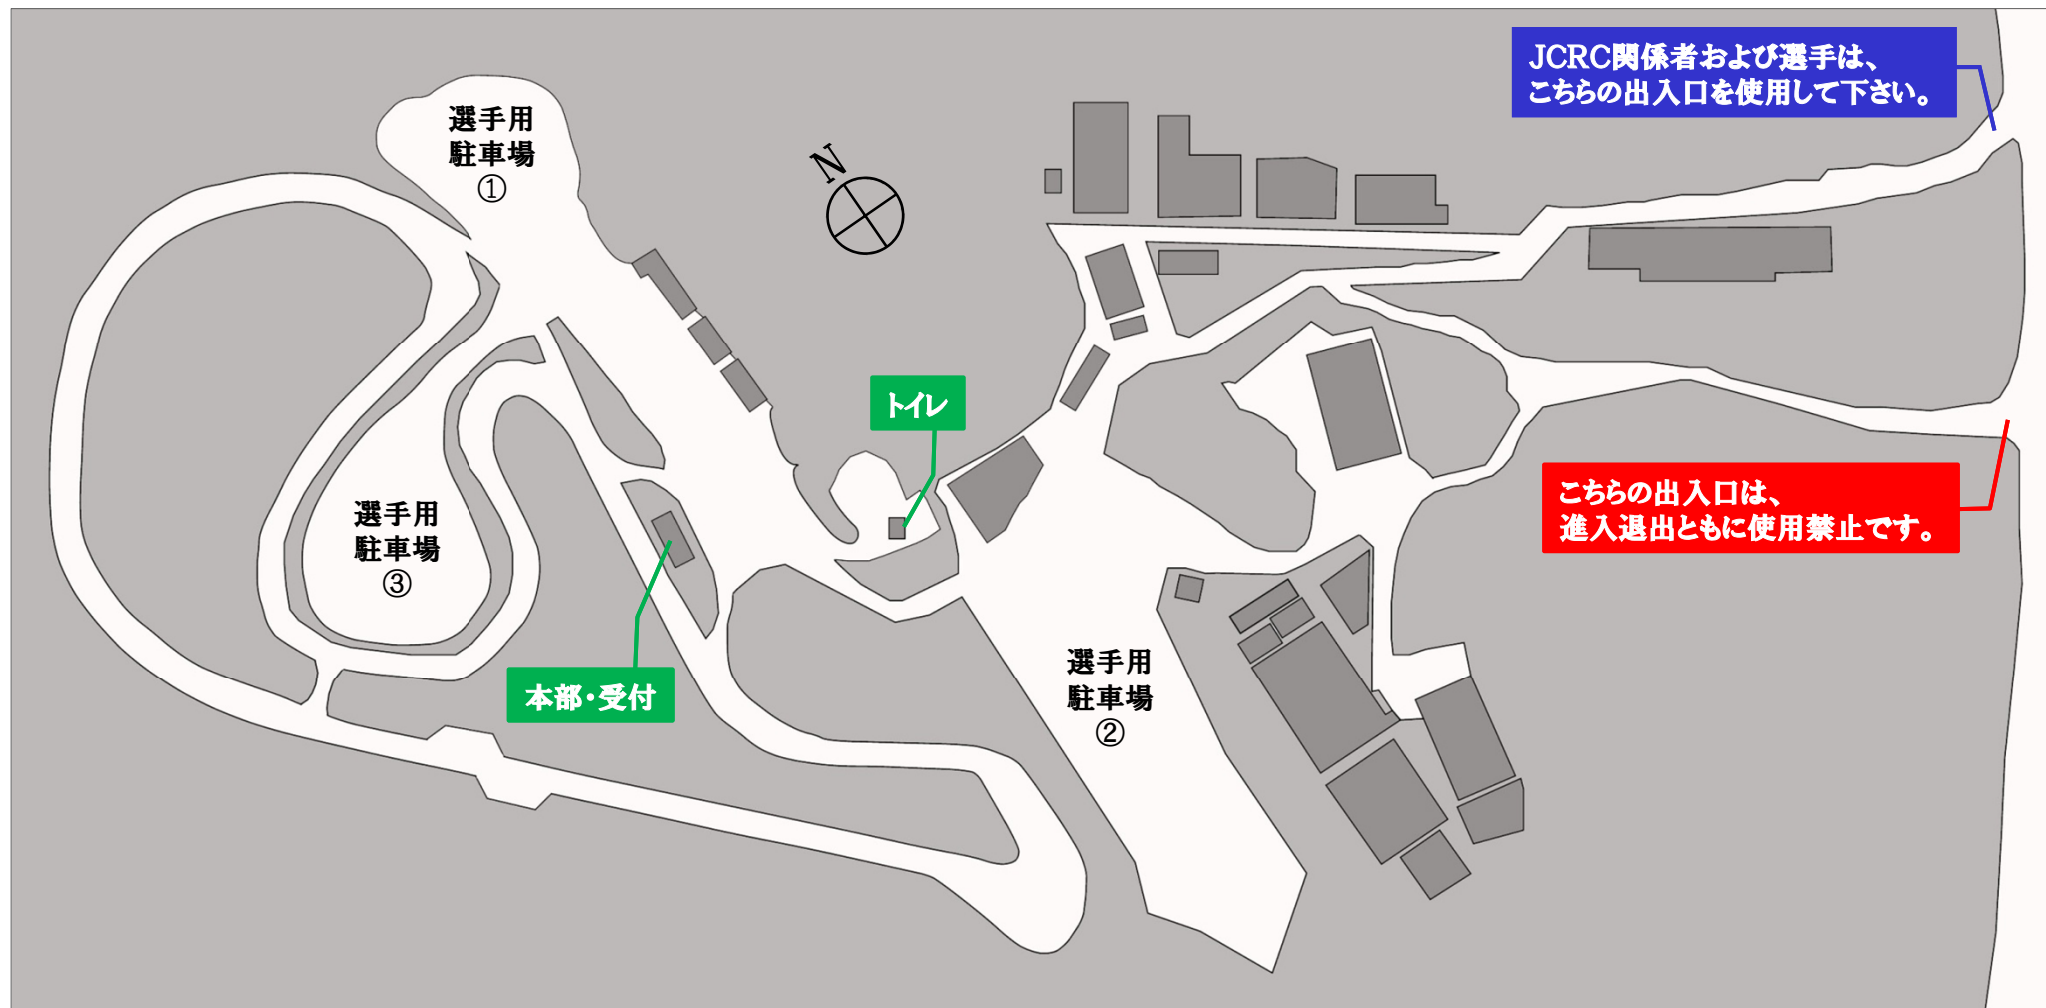

会場図 (日本自動車大学校:千葉県成田市桜田296-38)

最終更新日2011年11月28日

車両走行における、場内の安全走行・事故防止に最善の注意をお願いいたします。

トイレは男子は仮設トイレを、女子と小学生は常設トイレを使用して下さい。